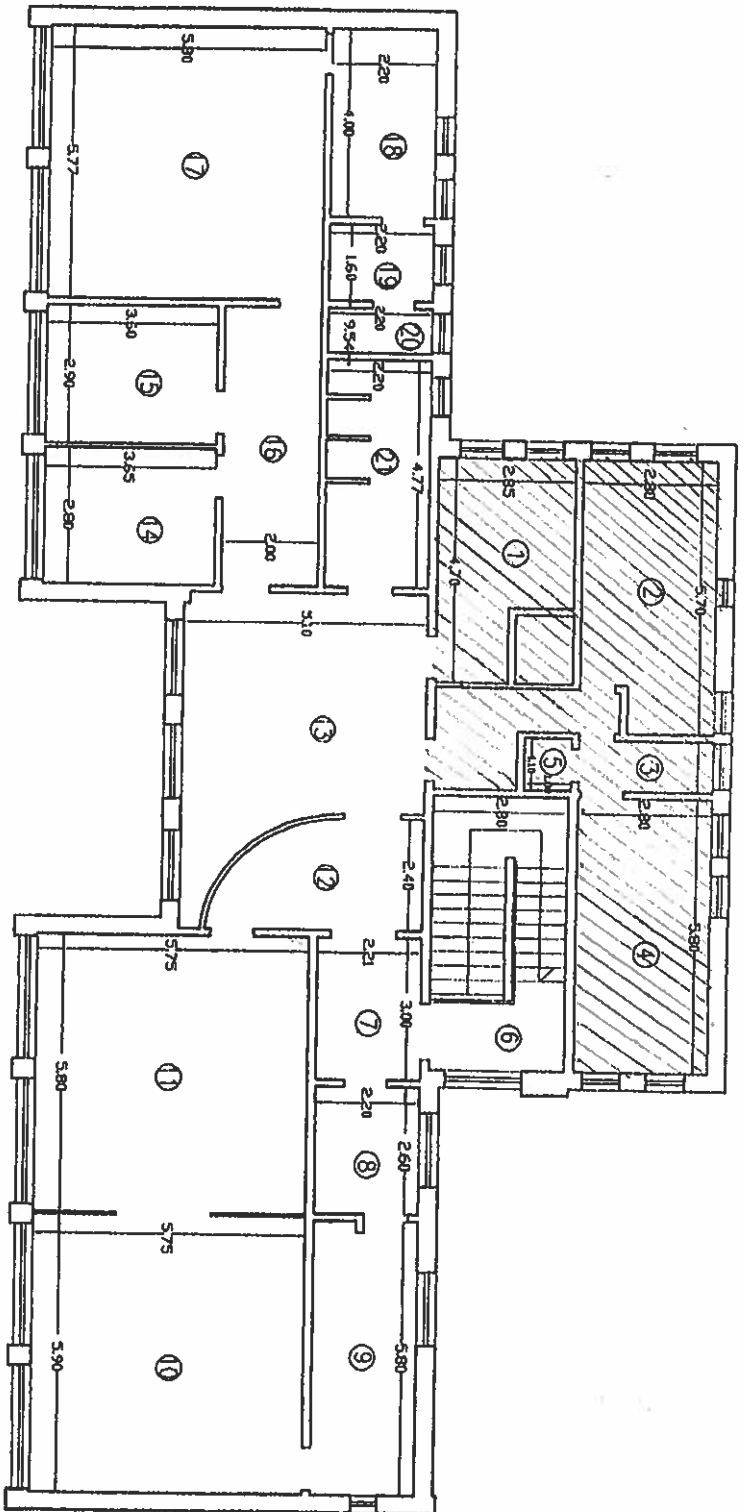

JUDETUL : MARAMURES
 TERITORIUL ADMINISTRATIV : BAA MARE
 COD SIRUTA : 106327
 ADRESA : STR.MOLDOVAI - CT. 14

RELEVU
 SCARA 1:100
 ETAJ

BENEFICIAR :
 CONSULUL JUDETEAN MARAMURES

Anexă la H.C.7. Nr.

Nr. camera	Destinatie	Suprafata interioara	Suprafata constructiva
1	DEPOZIT	11,50 mp	14,43
2	CABINET nr 2	13,00 mp	19,47
3	INCL	4,31 mp	7,12
4	BUROARE	18,30 mp	29,59
5	DEPOZIT	1,10 mp	1,38
6	POSCA	4,10 mp	5,27
7	INCL	8,43 mp	8,42
8	INCL	3,80 mp	7,37
9	LABORATOR	12,70 mp	15,4
10	CABINET nr 10	31,50 mp	38,56
11	DEPOZIT	33,50 mp	44,59
12	INCL	8,33 mp	11,12
13	INCL	20,50 mp	32,80
14	CABINET nr 14	10,50 mp	13,09
15	DEPOZIT	10,50 mp	12,47
16	INCL	11,80 mp	15,47
17	CABINET nr 17	33,50 mp	44,59
18	INCL	1,80 mp	1,10
19	INCL	3,30 mp	4,12
20	INCL	2,10 mp	2,62
21	DEPOZIT	10,50 mp	13,34
TOTAL		272,81 mp	332,20 mp