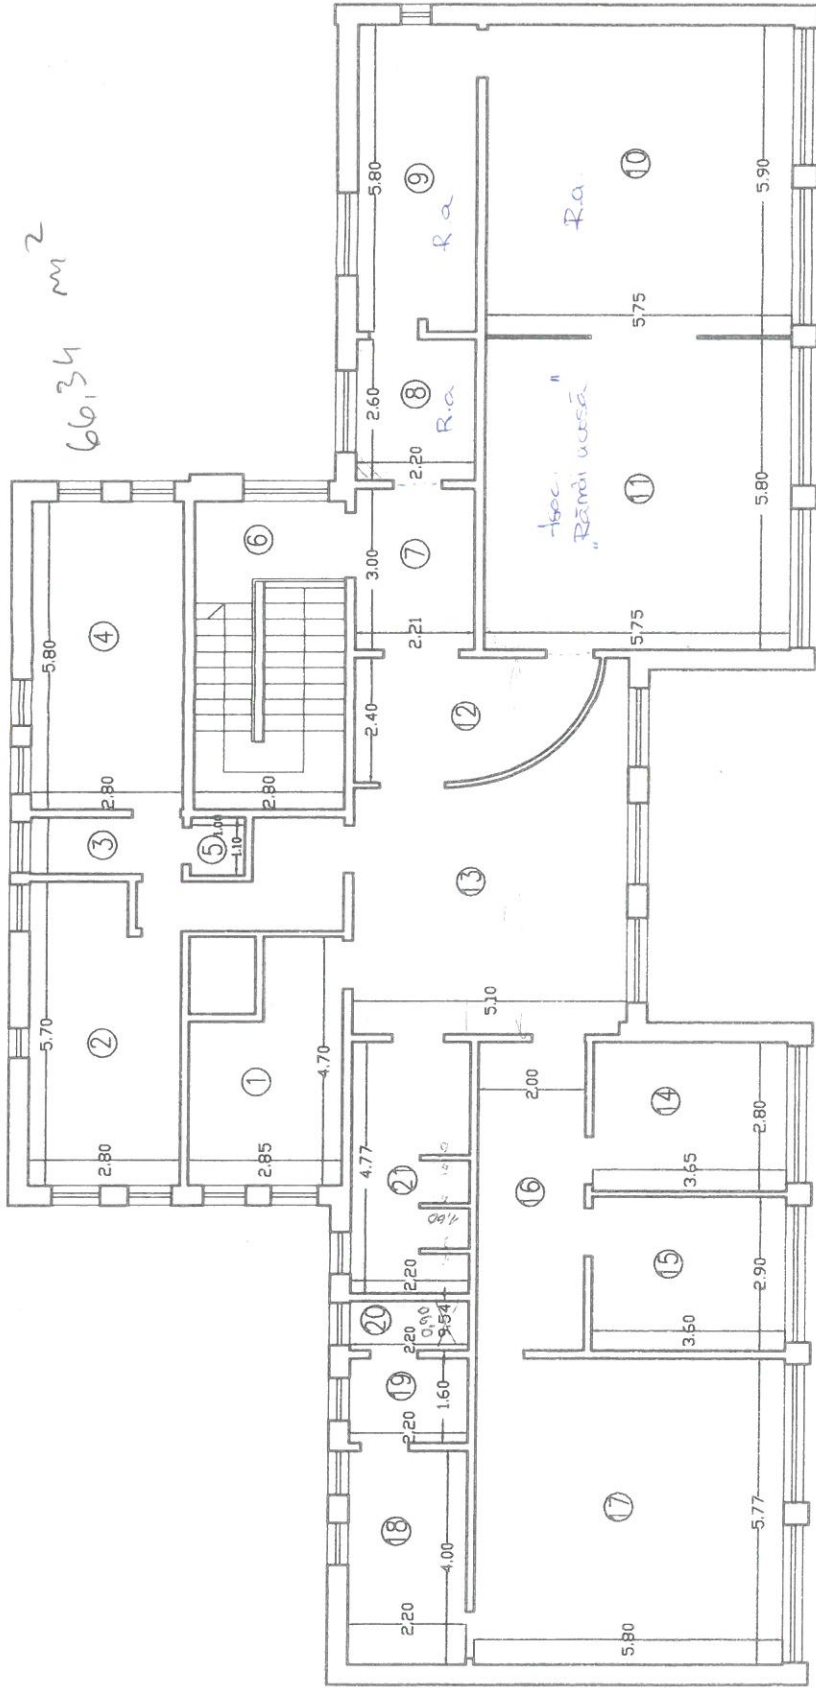

JUDETUL : MARAMURES
 TERRITORIU ADMINISTRATIV : BAIA MARE
 COD SIRUTA : 106327
 ADRESA : STR.MOLDOVEI

RELEVEU
 SCARA 1:100
 ETAJ

BENEFICIAR :
 CONSILIUL JUDETEAN MARAMURES

90,32 m²

66,34

89 m²

Nr. const.	Denumirea constructiei	Suprafata Utila	Suprafata constructie
1	BUCIARIE	11,20 mp	14,23
2	CABINET NR 2	15,00 mp	19,07
3	HOL	8,70 mp	11,66
4	BUCIARIE	18,20 mp	20,59
5	DEBARA	1,10 mp	1,99
6	PODEST	4,10 mp	5,21
7	HOL	6,63 mp	8,42
8	HOL	5,80 mp	7,37
9	LABORATOR	12,70 mp	15,14
10	CABINET NR 10	31,10 mp	36,54
11	ASIEZARE	33,50 mp	40,59
12	HOL	9,30 mp	11,82
13	ASIEZARE	20,50 mp	22,80
14	CABINET NR 14	10,30 mp	13,09
15	CABINET NR 15	10,60 mp	12,47
16	HOL	11,80 mp	15,00
17	CABINET NR 17	33,50 mp	40,50
18	VESTIAR	8,80 mp	11,18
19	HOL	3,50 mp	4,44
20	WC	2,10 mp	2,66
21	GRUP SANITAR	10,50 mp	13,34
TOTAL		272,83 mp	337,00 mp