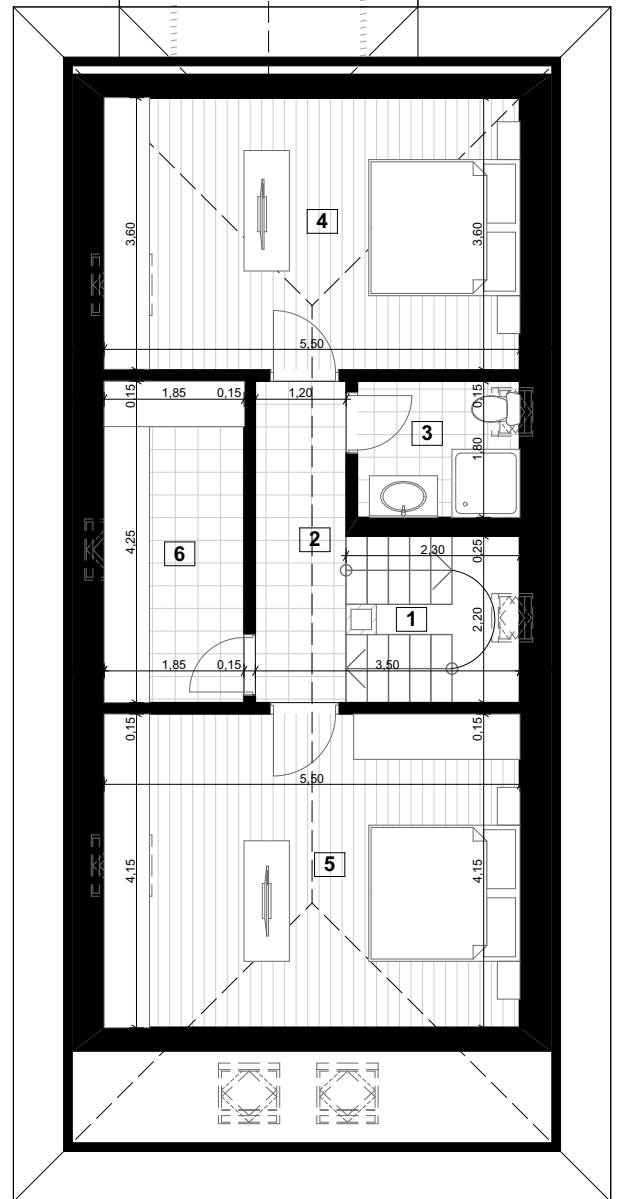

# PLAN MANSARDA

## LEGENDA MANSARADA:

1 Casa scarii	
2 Hol	5.10 mp
3 Dormitor	22.85 mp
4 Dormitor	19.80 mp
5 Baie	3.90 mp
6 Dressing	7.85 mp
S utila mansarda:	59.50 mp