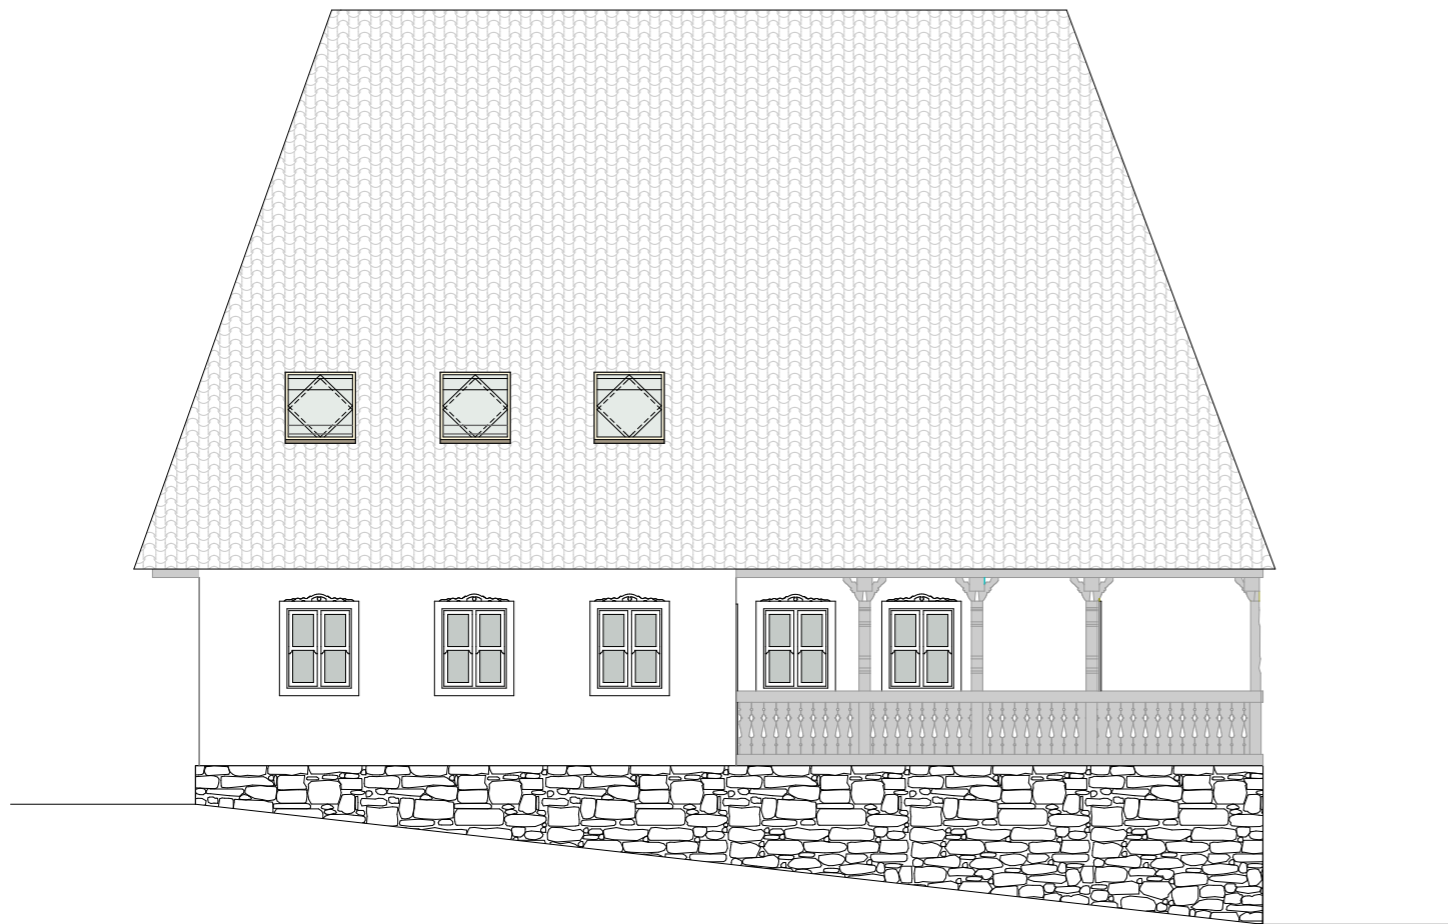

Panta ascendenta dinspre strada sc.1:100

Panta descendenta dinspre strada sc.1:100

VERIFICAT				
EXPERT TEH				
	NICOLAE MIRISAN birou individual de arhitectura 400376 Cluj Napoca, splaiul Independentei, bl. 2, ap. 15 tel.: 0744-54.78.34, e-mail: info@arhitech.com			proiect nr. 070 dec. 2017
	SEF PROIECT	arh. Nicolae MIRISAN	scara	1: 100
PROIECTAT	arh. Karin TAUBER	data	dec.	
DESENAT	arh. Karin TAUBER	2017		
			beneficiar	JUDETUL MARAMURES Baia Mare, str. Gheorghe Sincai nr. 46
			titlu proiect	PLAN DE REVITALIZARE A SATULUI MARAMURESAN sectiunea case mici
			plansa	SCHIE ADAPTARE TEREN
				nr. plansa A 05