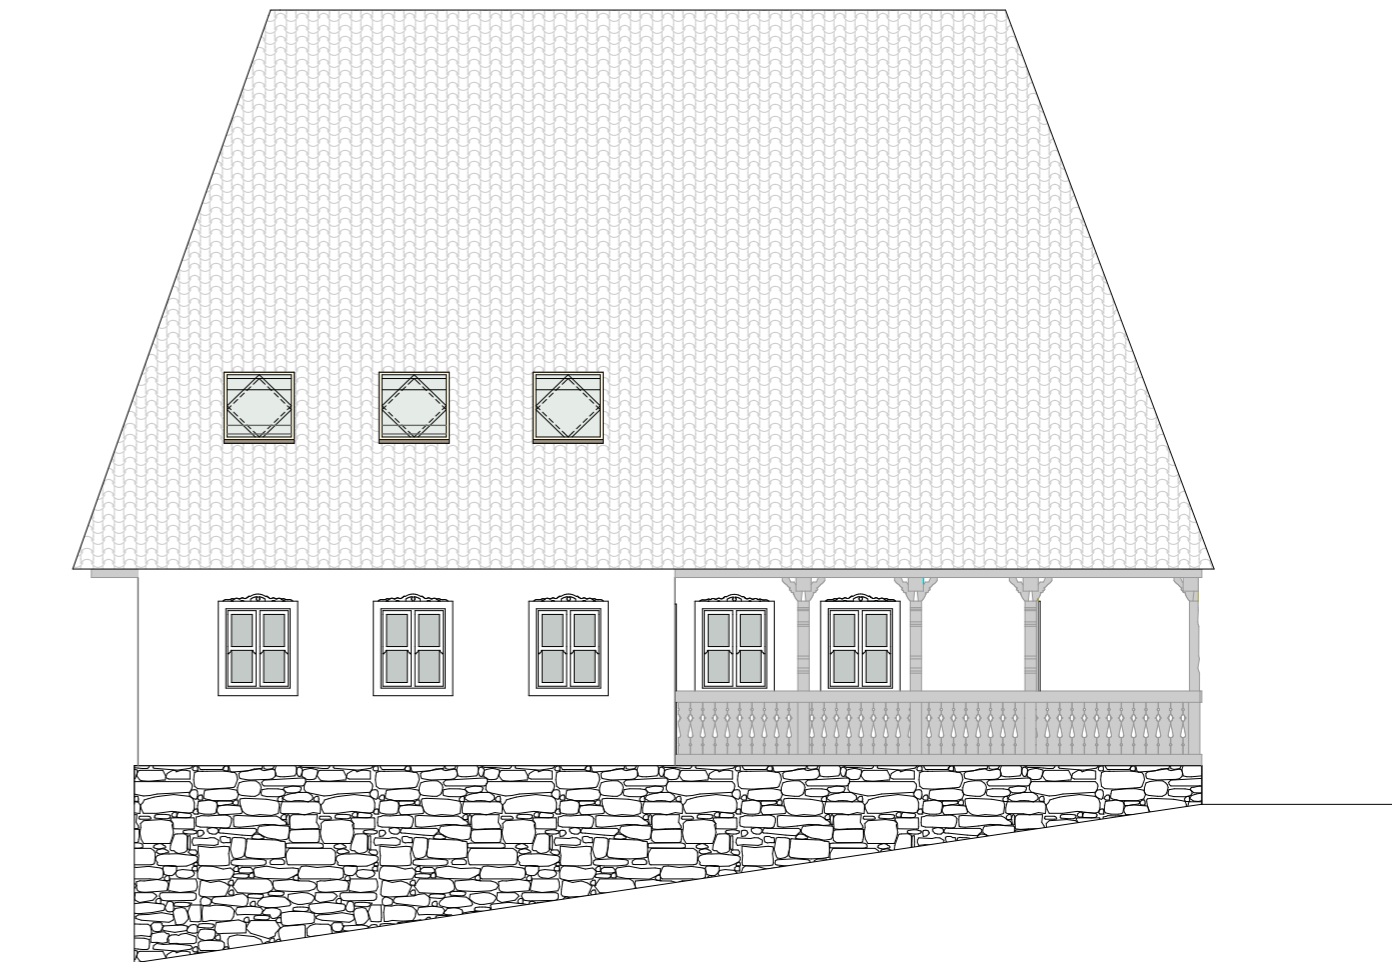

Panta ascendenta dinspre strada sc.1:100

Panta descendenta dinspre strada sc.1:100

VERIFICAT				
EXPERT TEH				
	NICOLAE MIRISAN birou individual de arhitectura 400376 Cluj Napoca, splaiul Independentei, bl. 2, ap. 15 tel.: 0744-54.78.34, e-mail: info@arhitech.com			proiect nr. 070 dec. 2017
	SEF PROIECT	arh. Nicolae MIRISAN	scara	1: 100
PROIECTAT	arh. Karin TAUBER	data	dec.	
DESENAT	arh. Karin TAUBER	2017		
			beneficiar	JUDETUL MARAMURES Baia Mare, str. Gheorghe Sincai nr. 46
			titlu proiect	PLAN DE REVITALIZARE A SATULUI MARAMURESAN sectiunea case mici
			plansa	SCHIE ADAPTARE TEREN
				nr. plansa A 05