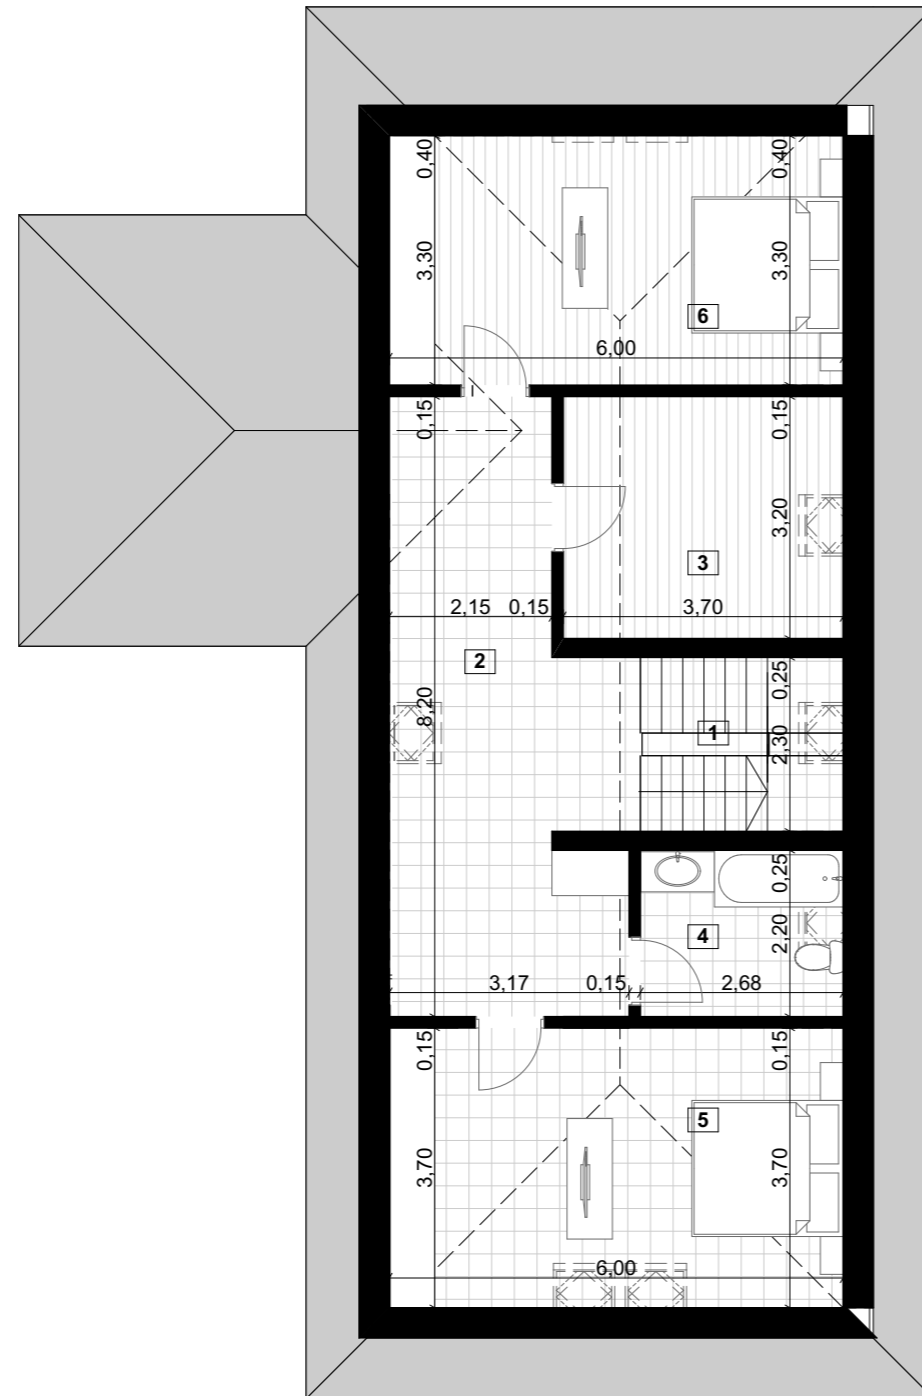

PLAN MANSARDA

LEGENDA:

1 Casa scarii	13.00 mp
2 Hol	22.50 mp
3 Depozitare	5.90 mp
4 Baie	22.20 mp
5 Dormitor	19.60 mp
6 Dormitor	83.20 mp
<hr/>	
S utila parter:	