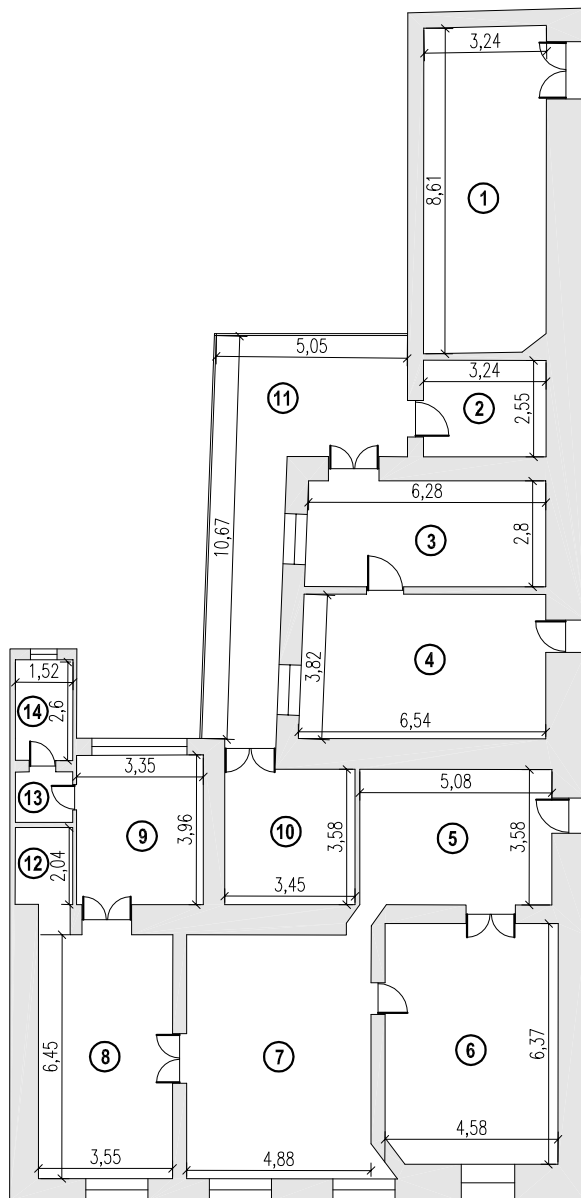

RELEVU UNITATE INDIVIDUALA UI 1

Nr. cadastral al terenului	Suprafata(mp)	Adresa imobilului	
	665	mun Baia Mare, strada Turnului nr. 1	
Cartea Funciara colectiva nr.	-C1	UAT	BAIA MARE
Cod unitate individuala (U)	U1	CF individuala	C1-U1

Scara 1:200

ETAJ

Nr. incapere	Denumire incapere	Suprafata utila (mp)
1	BIROU	28.7
2	MAGAZIE	8.2
3	CLUB	18.1
4	CLUB	24.8
5	HOL	18.1
6	BIROU	29.0
7	BIROU	31.8
8	BIROU	22.9
9	MAGAZIE	13.1
10	HOL	12.2
11	HOL	26.6
12	MAGAZIE	3.5
13	MAGAZIE	1.9
14	MAGAZIE	4.0
Suprafata utila = 242.9 mp		
Suprafata construita = 337.0 mp		
Suprafata construita la sol = 322.0 mp		