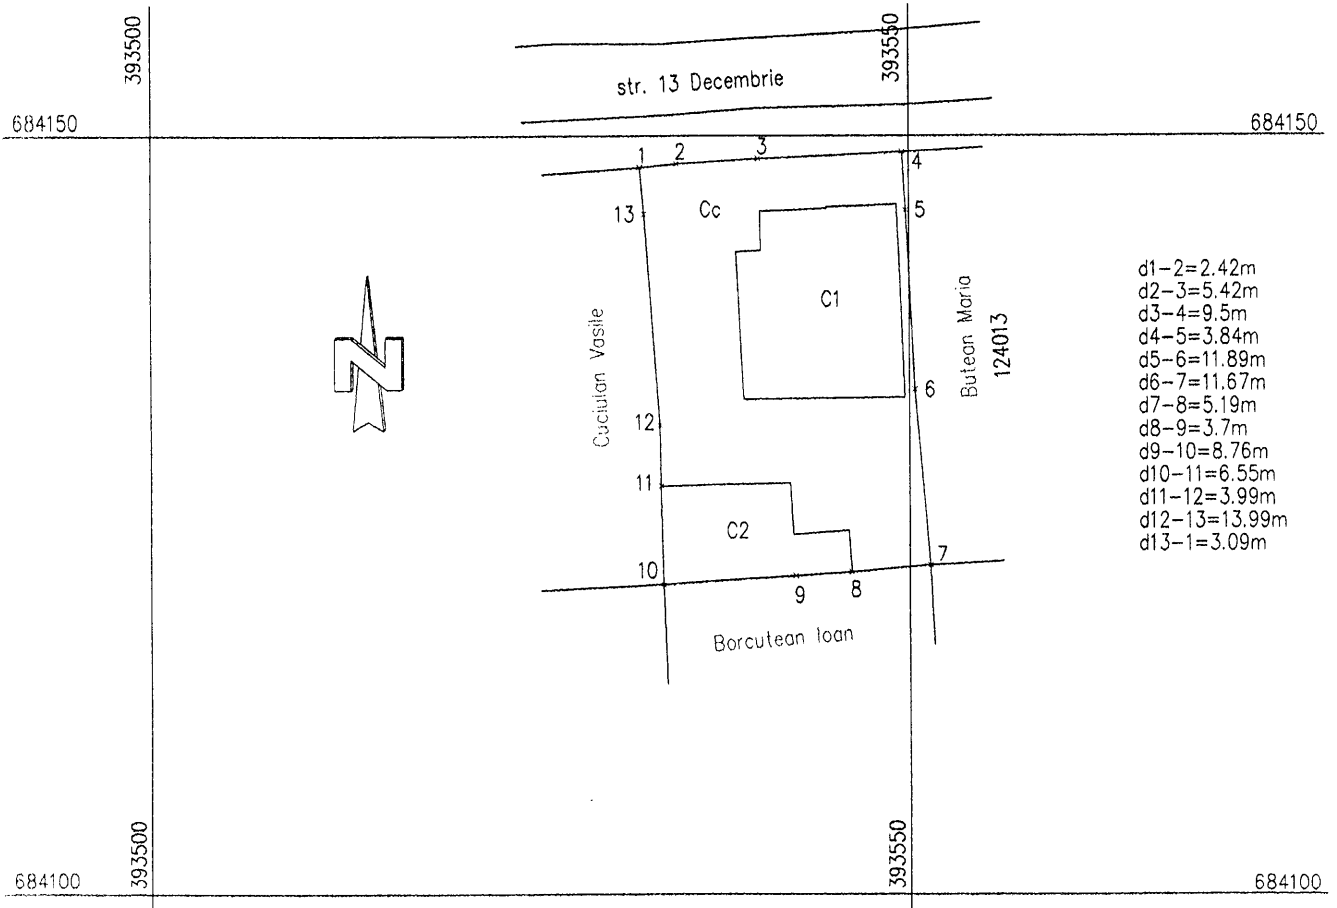

Plan de amplasament si delimitare a imobilului

Scara 1:500

ANEXA 1.35

Top	Suprafata masurata (m)	Adresa imobilului
1558/27	475	Baia Mare, str. 13 Decembrie, nr. 12A
Nr. Cartea Funciara		Unitatea Administrativ Teritoriala (UAT)
119684		BAIA MARE

A. Date referitoare la teren

Nr. parcela (top)	Categoria de folosinta	Suprafata (mp)	Mentiuni
1	Cc	475	Teren împrejmuit
Total		475	-

B. Date referitoare la constructii

Cod constr.	Destinatia	Suprafata construita la sol (mp)	Mentiuni
C1	CAS	130	Casa de tip familial nr. 1, P+1, edificata în 1972, Scd=260mp
C2	CA	65	constructie anexa, edificata în 1972
Total		195	-

Suprafata totala masurata a imobilului = 475 mp

Suprafata din act = 464 mp

Executant, SC:PM GROUP TRADE SRL Confirma executarea masuratorilor la teren, corectitudinea întocmirii documentatiei cadastrale si corespondenta acesteia cu realitatea din teren. Data: 02.06.2020	Inspector Confirma introducerea imobilului in baza de date integrata si atribuirea numarului cadastral. Data:
--	---