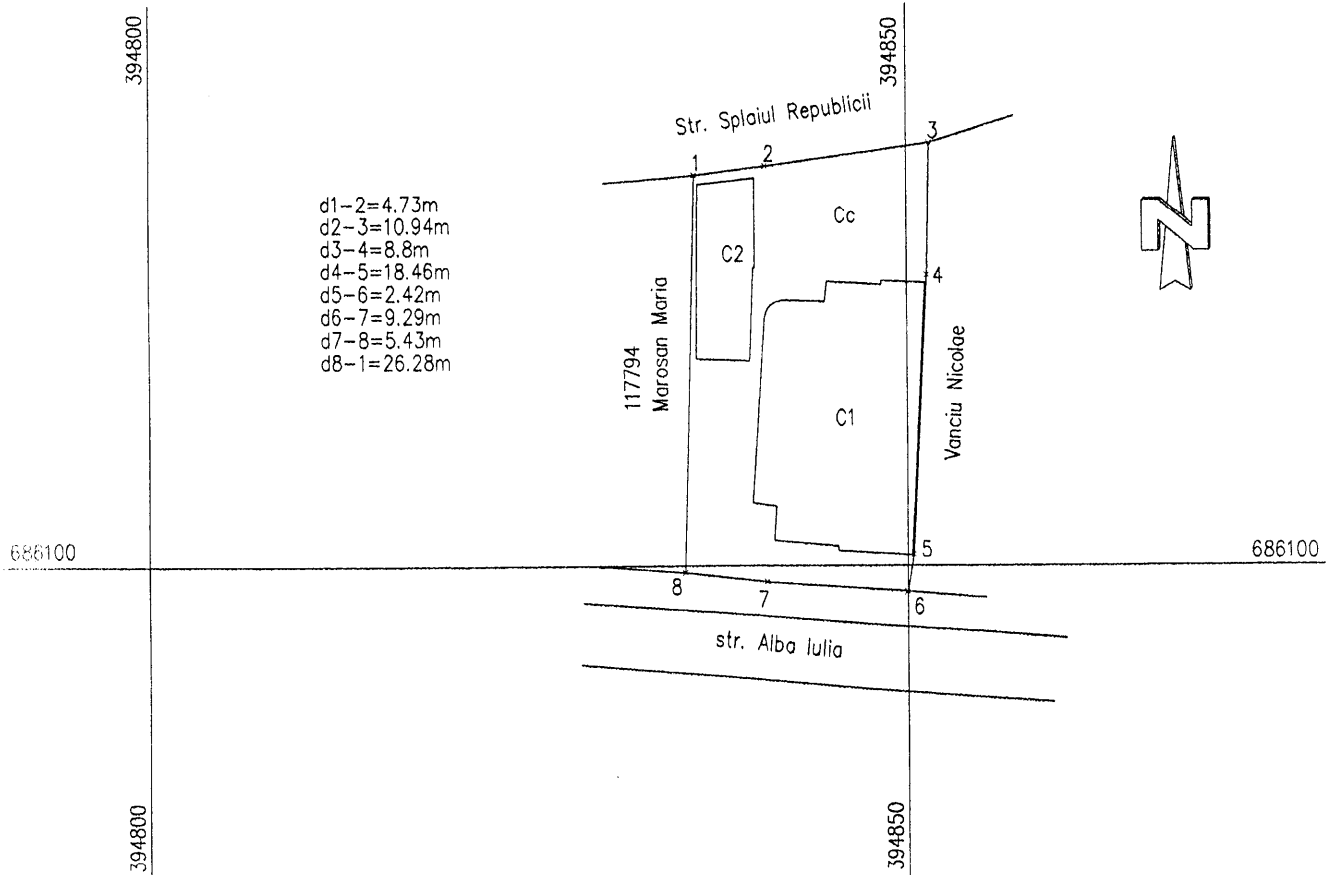

Plan de amplasament si delimitare a imobilului

Scara 1:500

ANEXA 1.35

Top	Suprafata masurata (m)	Adresa imobilului
3696/111/a, 3696/111/b	429	Baia Mare, str. Alba Iulia, nr. 25
Nr. Cartea Funciara		Unitatea Administrativ Teritoriala (UAT)
119683		BAIA MARE

A. Date referitoare la teren

Nr. parcela (top)	Categoria de folosinta	Suprafata (mp)	Mentiuni
1	Cc	429	Teren împrejmuit
Total		429	-

B. Date referitoare la constructii

Cod constr.	Destinatia	Suprafata construita la sol (mp)	Mentiuni
C1	CAS	175	Casa de tip familial nr. 2, P+M, edificata în 1973, Scd=350mp
C2	CA	44	Magazie, P+1, edificat în 1973, Scd=88mp.
Total		219	-

Suprafata totala masurata a imobilului = 429 mp

Suprafata din act = 443 mp

Executant, SC PM GROUP TRADE SRL  Confirma executarea masuratorilor la teren, corectitudinea întocmirii documentatiei cadastrale si corespondenta acesteia cu realitatea din teren. Data: 02.06.2020	Inspector  Confirma introducerea imobilului in baza de date integrata si atribuirea numarului cadastral. Data:
--	---