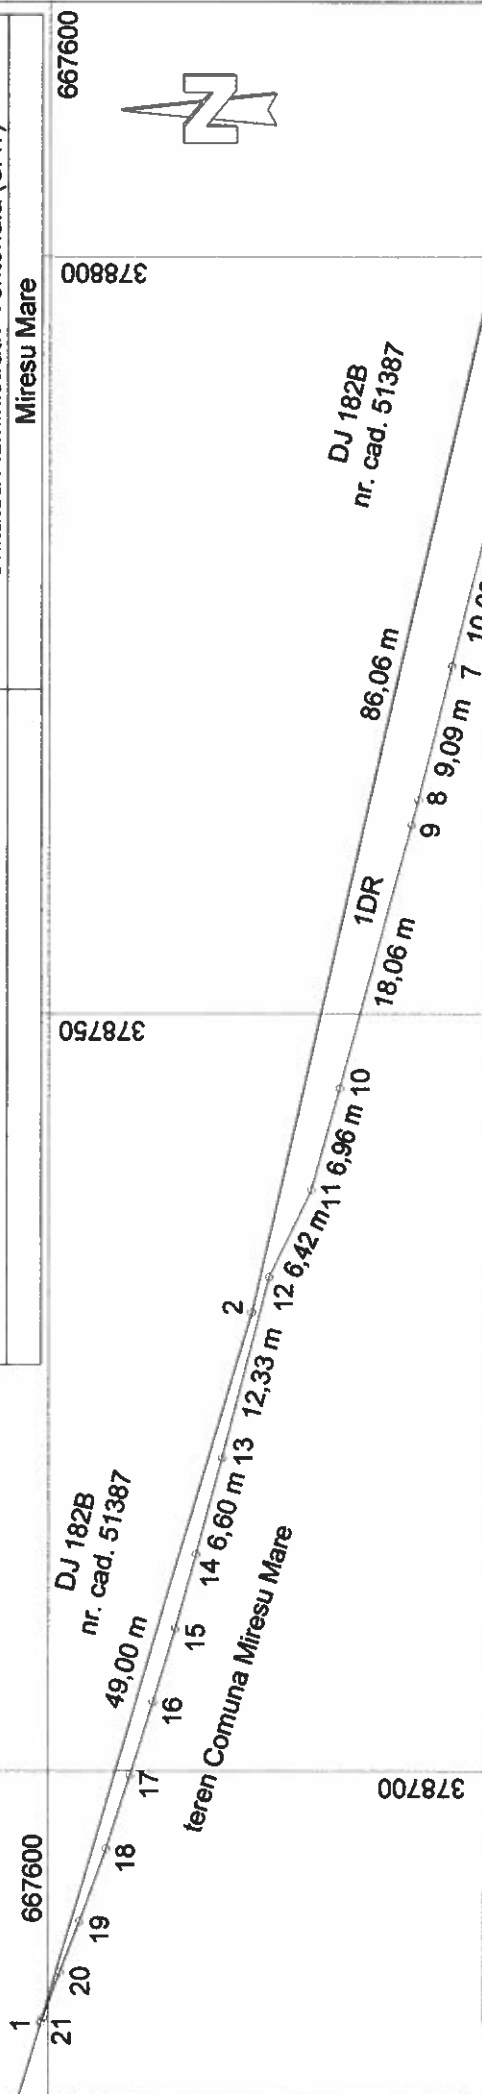

Plan de amplasament și delimitare a imobilului  
Scara 1:500

Nr. cadastral	Suprafata masurata, [mp]	Adresa imobilului
	247	Com. Miresu Mare, jud. Maramures
Nr. Cartea Funciara		Unitatea Administrativ Teritoriala (UAT)
		Miresu Mare

A. Date referitoare la teren		
Nr. parcela	Categorie de folosinta	Suprafata [mp]
1	DR	247
TOTAL		247
B. Date referitoare la constructii		
Cod constructie	Destinatia	Supraf. constr. la sol, [mp]
-	-	-
TOTAL		-
Suprafata totala masurata a imobilului = 247 mp		
Suprafata din act = 247 mp		