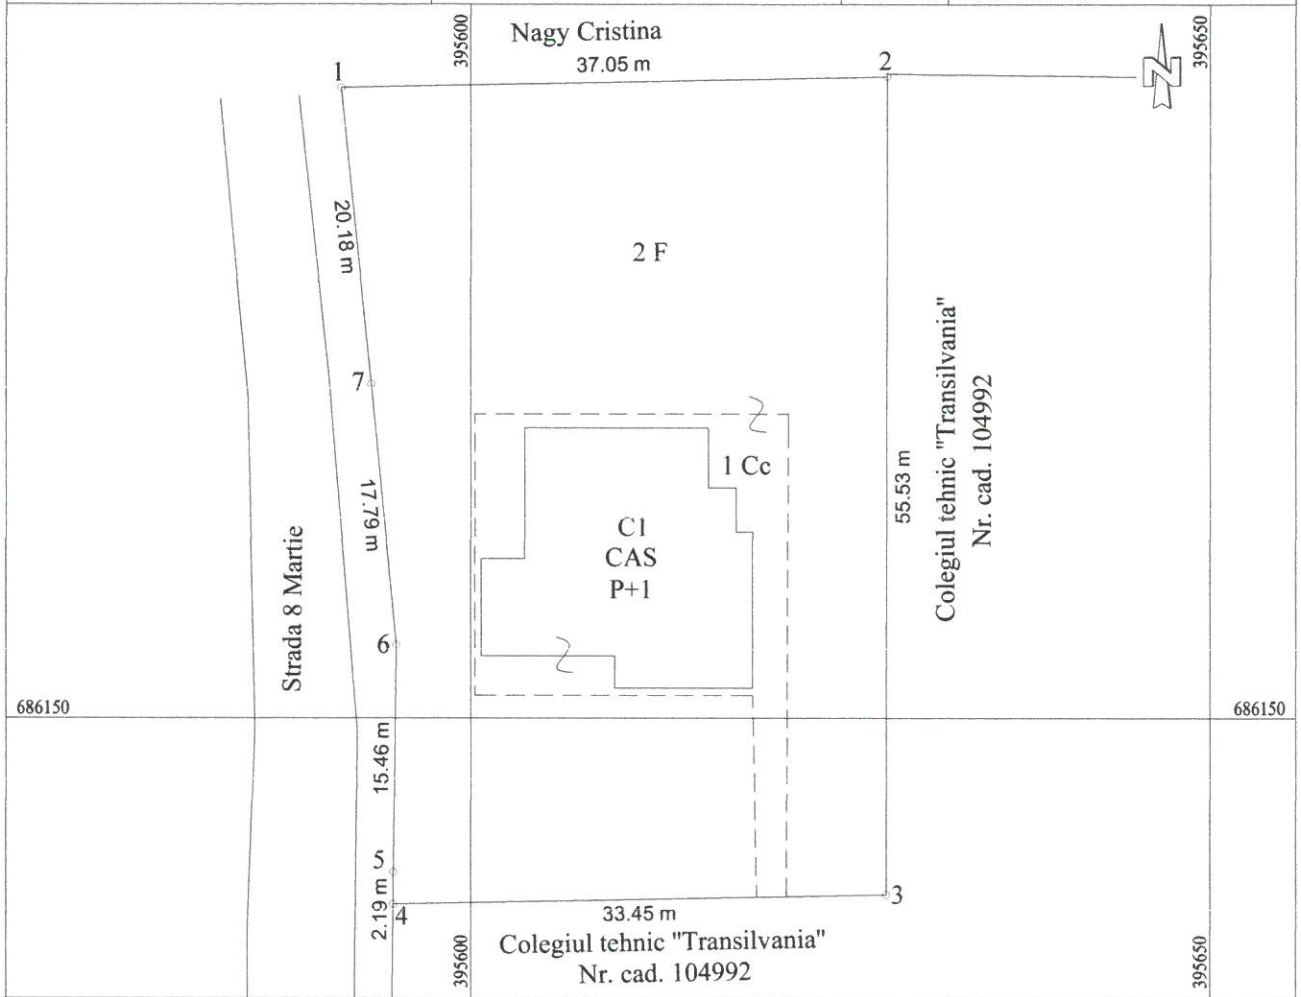

PLAN DE AMPLASAMENT SI DELIMITARE A IMOBILULUI

Scara 1: 500

Nr. topo.:	Suprafata masurata:	Adresa imobilului:
3578/2/2/1, 3577/2/1/1/3, 3582/1/2, 3582/2/2/1	1918 mp	Baia Mare, str. 8 Martie, nr. 5, Intravilan
Cartea Funciara nr.:	3153, 650, 1643, 5295 Baia Mare	U.A.T.: BAIA MARE

A. Date referitoare la teren

Nr. parcela	Categoria de folosinta	Suprafata (mp)	Mentuni
1	Cc	433	Teren imprejmuit cu gard de fier si fundatie de beton pe latura Sudica, Vestica si Nordica si cu gard de fier pe latura Estica. Marginit la Vest de strada 8 Martie.
2	F	1485	
Total:		1918	

B. Date referitoare la constructii

Cod constructie	Destinatia	Suprafata construita la sol (mp)	Mentuni
CI	CAS	263	Constructie administrativ-sociala: - edificata in anul 1978, s. construita desfasurata = 520 mp.
Total:		263	

Suprafata totala masurata a imobilului = 1918 mp

Suprafata din act = 1918 mp

Executant: PODUT CIPRIAN

CONFIRM EXECUTAREA MASURATORILOR LA TEREN, CORECTITUDINEA INTOCMIRII DOCUMENTATIEI CADASTRALE SI CORESPONDENTA ACESTEIA CU REALITATEA DIN TEREN