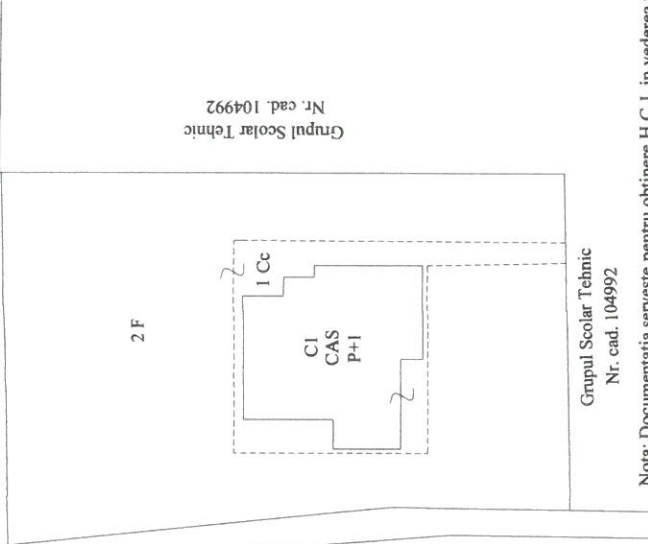

ALEXA I. la HCJ Nr. 2018

PLAN DE AMPLASAMENT SI DELIMITARE

a imobilelor cuprinse in C.F. nr. 3153 Baia Mare, 650 Baia Mare, 1643 Baia Mare, 5295 Baia Mare, nr. topo. 3578/2/2, 3577/2/1/1/2, 3582/1/2, 3582/2/2/1 din Mun. Baia Mare, str. 8 Martie, nr. 5, jud. Maramures UAT. BAI A MARE

Nagy Cristina

I IMOBIL - INTRAVILAN

SCARA 1:2880

SCARA 1:500