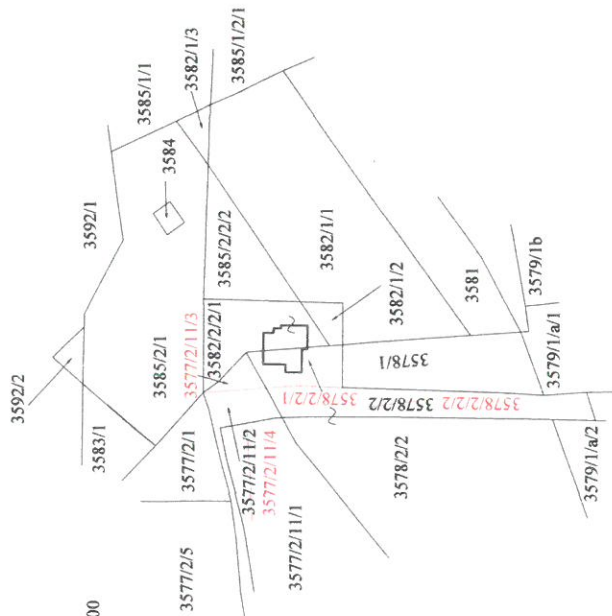

SCARA 1:2000