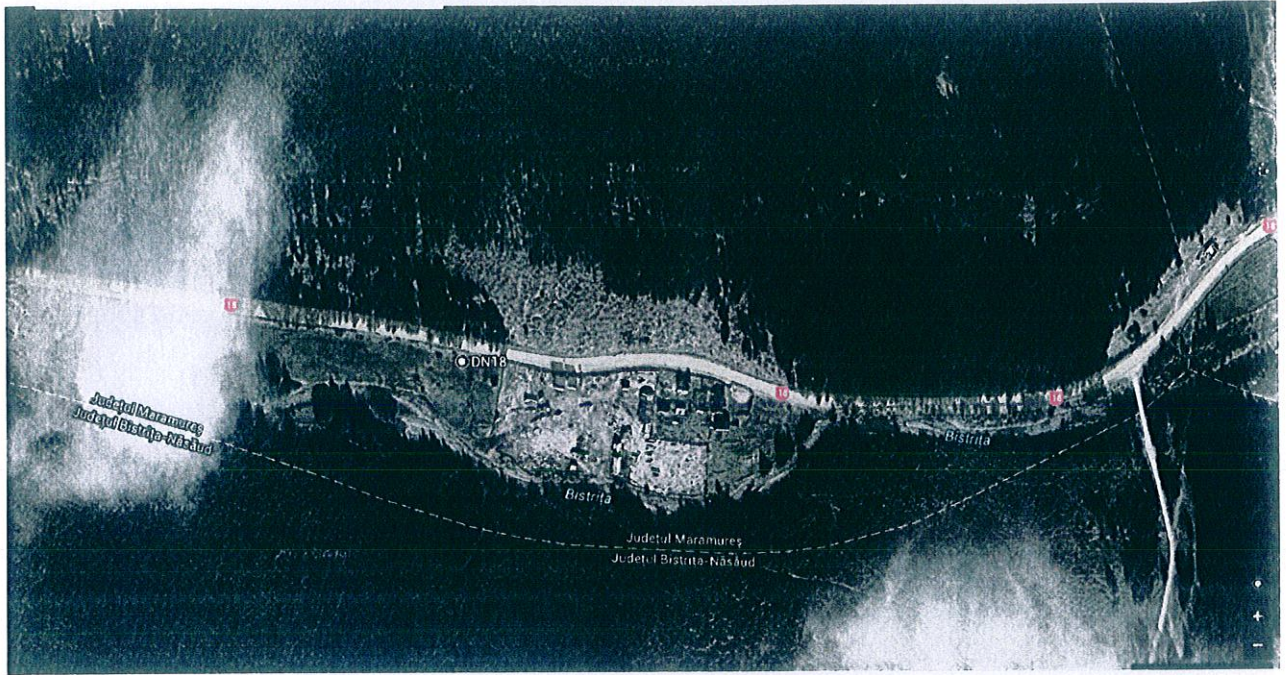

### DRUMUL NAȚIONAL DN18B -Lim.Jud.Cluj-Măgoaja

Coordonate: X=415855,19, Y=652591,40\*

\*Locația se va stabili la fața locului, drumul fiind pietruit, nu există parcare sau semnalizare rutieră - Indicator limită de județ

DRUMUL JUDEȚEAN DJ1091-Lim.Jud.Satu Mare-Viile Apei  
Coordonate: X=371307,95, Y=701165,85

DRUMUL JUDEȚEAN DJ193 -Lim.Jud.Satu Mare-Ardusat  
Coordonate: X=376316,65, Y=686080,15

DRUMUL JUDEȚEAN DJ108A -Lim.Jud.Sălaj-Țicău  
Coordonate: X=372995,45, Y=659518,90

DRUMUL NAȚIONAL DN18 -Lim.Jud.Suceava-Pasul Prislop  
Coordonate: X=496446,52, Y=677503,78

DRUMUL NAȚIONAL DN1C, E58-Lim.Jud.Satu Mare-Seini  
Coordonate: X=368285,06, Y=697659,04

DRUMUL NAȚIONAL DN19 -Lim.Jud.Satu Mare-Piatra  
Coordonate: X=388542,40, Y=718795,12

DRUMUL JUDEȚEAN DJ108D -Lim.Jud.Sălaj-Ariniș  
Coordonate: X=361974,18, Y=662650,39

DRUMUL NAȚIONAL DN17C -Lim.Jud.Bistrița-Năsăud-Dealul Ștefăniței  
Coordonate: X=456449,30, Y=677745,26